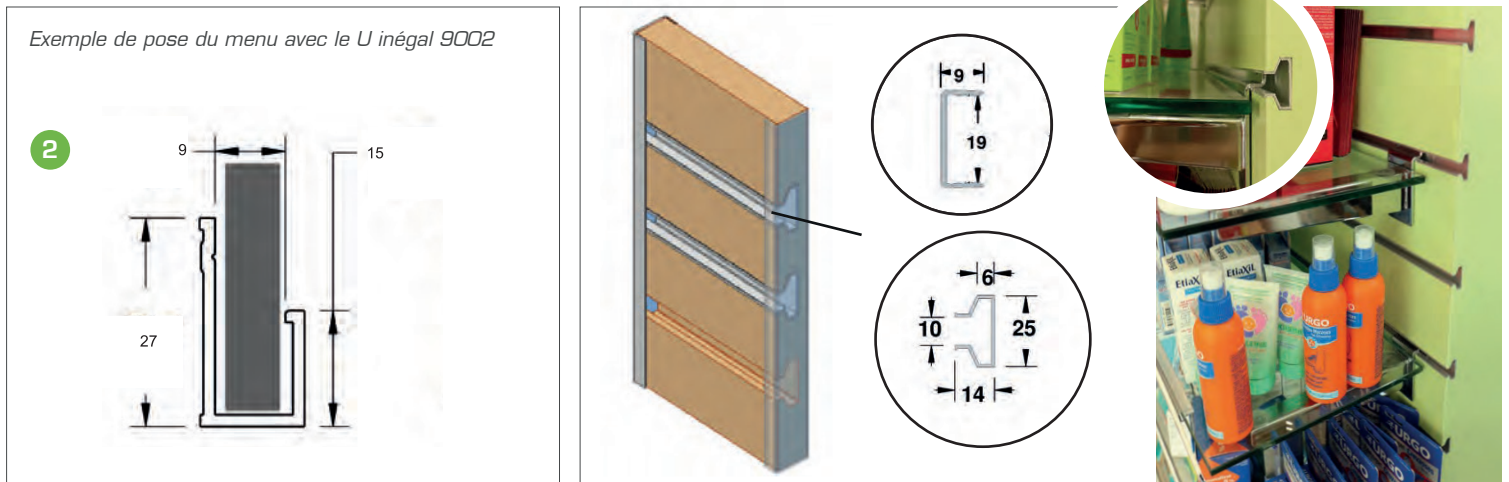

➤ PROFIL D'INSERT POUR PANNEAUX BOIS DE PRÉSENTOIR

Application : insérer des supports de tablettes en verre ou des supports de présentation dans des lieux de vente

Exemple de pose du menu avec le Z invisible A9025

Exemple de pose du menu avec le U inégal 9002

Exemple de suspension des luminaires et du panneau "bar" avec le C20 pré-percé tous les 450mm

✓ En stock	Réf.	Brut	AS	Blanc 9016	Cond.
	MS19	✓	✓		6 mètres
	C20	✓		✓	6 mètres
	9019	✓	✓	✓	6 mètres
	A9025	✓			6 mètres
	9002	✓	✓	✓	6 mètres

Autres coloris sur commande.

➤ **PROFIL DE MONTAGE ET DE FINITION** pour du panneau de 19mm
 Application : réalisation de mobiliers d'agencement, de cloisons, de tablettes, etc.

✓ En stock	Réf.	Brut	AS	Blanc 9016	Condt.
Profil en V pour assemblage à 45° aile de 5mm	V19	✓	✓	✓	6 mètres
Profil H inégal	H1906	✓	✓	✓	6 mètres
Profil H égal	9023	✓	✓	✓	6 mètres
Profil F	9024	✓	✓	✓	6 mètres
Profil d'angle	9022	✓	✓	✓	6 mètres
Profil U	9026	✓	✓	✓	6 mètres
Profil finition de chant	9019	✓	✓	✓	6 mètres