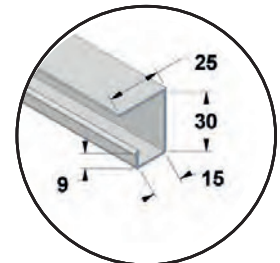

✓ En stock	Réf.	Brut	AS	Blanc 9016	Condt.
Dossier suspendu à clipper	9020	✓	✓	✓	6 mètres
Dossier suspendu à visser	9021	✓	✓	✓	6 mètres