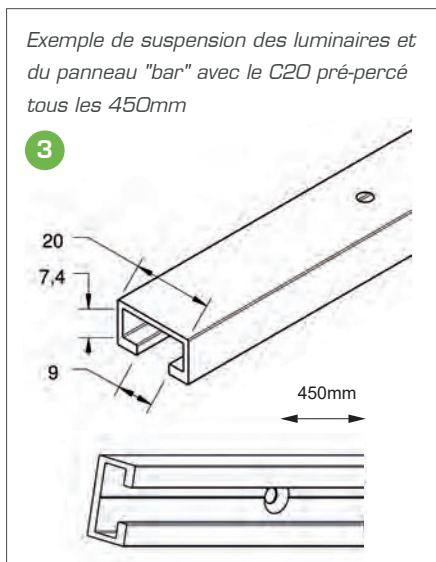

➤ PROFIL D'INSERT POUR PANNEAUX BOIS DE PRÉSENTOIR

Application : insérer des supports de tablettes en verre ou des supports de présentation dans des lieux de vente

Exemple de pose du menu avec le Z invisible A9025

Exemple de pose du menu avec le U inégal 9002

Exemple de suspension des luminaires et du panneau "bar" avec le C20 pré-percé tous les 450mm

✓ En stock	Réf.	Brut	AS	Blanc 9016	Cond.
	MS19	✓	✓		6 mètres
	C20	✓		✓	6 mètres
	9019	✓	✓	✓	6 mètres
	A9025	✓			6 mètres
	9002	✓	✓	✓	6 mètres

Autres coloris sur commande.

➤ **PROFIL DE MONTAGE ET DE FINITION** pour du panneau de 19mm
 Application : réalisation de mobiliers d'agencement, de cloisons, de tablettes, etc.

✓ En stock	Réf.	Brut	AS	Blanc 9016	Condt.
Profil en V pour assemblage à 45° aile de 5mm	V19	✓	✓	✓	6 mètres
Profil H inégal	H1906	✓	✓	✓	6 mètres
Profil H égal	9023	✓	✓	✓	6 mètres
Profil F	9024	✓	✓	✓	6 mètres
Profil d'angle	9022	✓	✓	✓	6 mètres
Profil U	9026	✓	✓	✓	6 mètres
Profil finition de chant	9019	✓	✓	✓	6 mètres