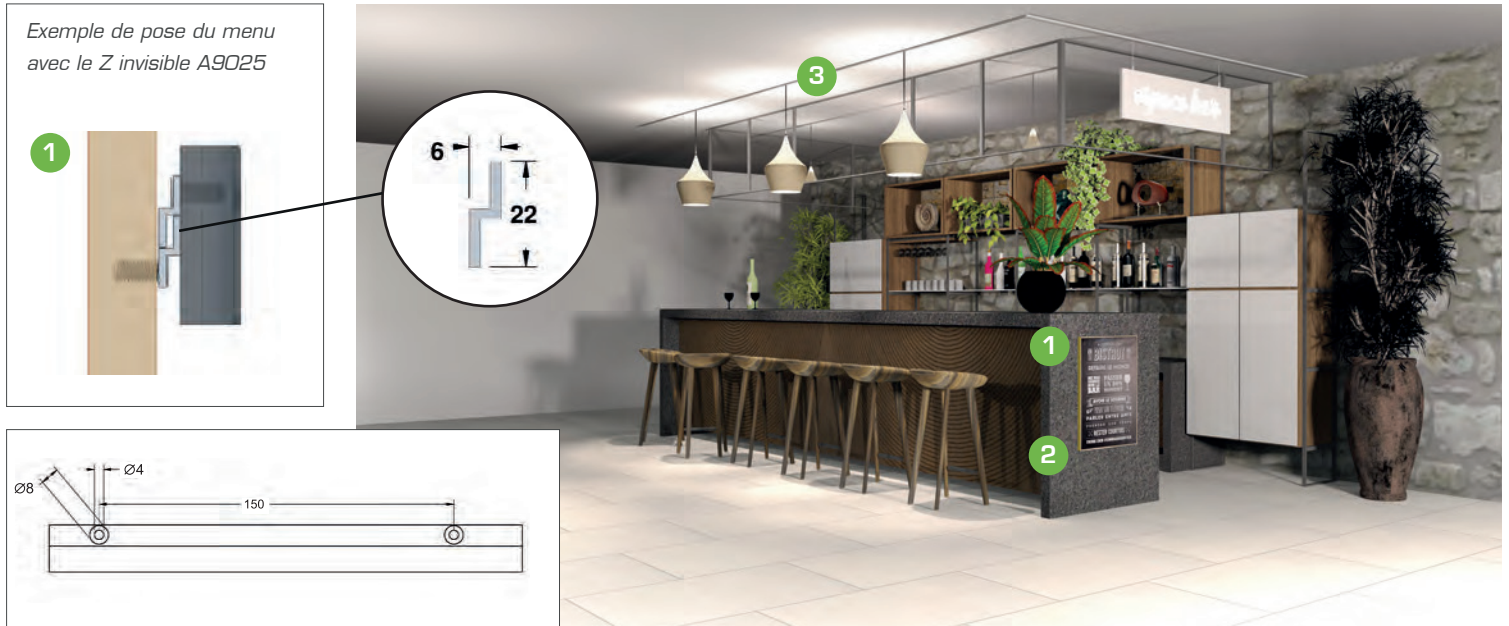

➤ PROFIL D'INSERT POUR PANNEAUX BOIS DE PRÉSENTOIR

Application : insérer des supports de tablettes en verre ou des supports de présentation dans des lieux de vente

Exemple de pose du menu avec le Z invisible A9025

Exemple de pose du menu avec le U inégal 9002

Exemple de suspension des luminaires et du panneau "bar" avec le C20 pré-percé tous les 450mm

✓ En stock	Réf.	Brut	AS	Blanc 9016	Cond.
	MS19	✓	✓		6 mètres
	C20	✓		✓	6 mètres
	9019	✓	✓	✓	6 mètres
	A9025	✓			6 mètres
	9002	✓	✓	✓	6 mètres

Autres coloris sur commande.

➤ **PROFIL DE MONTAGE ET DE FINITION** pour du panneau de 19mm
 Application : réalisation de mobiliers d'agencement, de cloisons, de tablettes, etc.

✓ En stock	Réf.	Brut	AS	Blanc 9016	Condt.
Profil en V pour assemblage à 45° aile de 5mm	V19	✓	✓	✓	6 mètres
Profil H inégal	H1906	✓	✓	✓	6 mètres
Profil H égal	9023	✓	✓	✓	6 mètres
Profil F	9024	✓	✓	✓	6 mètres
Profil d'angle	9022	✓	✓	✓	6 mètres
Profil U	9026	✓	✓	✓	6 mètres
Profil finition de chant	9019	✓	✓	✓	6 mètres

➤ **PROFIL DE RÉALISATION DE DOSSIER SUSPENDU** sur panneau
 Application : dossiers suspendus dans les armoires ou tiroirs

Mise en situation du 9021

✓ En stock	Réf.	Brut	AS	Blanc 9016	Condt.
Dossier suspendu à clipper	9020	✓	✓	✓	6 mètres
Dossier suspendu à visser	9021	✓	✓	✓	6 mètres