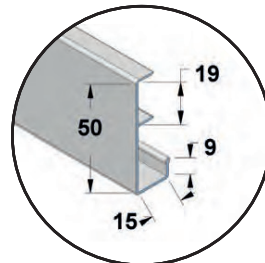

Exemple de pose du menu avec le U inégal 9002

Exemple de suspension des luminaires et du panneau "bar" avec le C20 pré-percé tous les 450mm

✓ En stock	Réf.	Brut	AS	Blanc 9016	Cond.
	MS19	✓	✓		6 mètres
	C20	✓		✓	6 mètres
	9019	✓	✓	✓	6 mètres
	A9025	✓			6 mètres
	9002	✓	✓	✓	6 mètres

Autres coloris sur commande.

➤ **PROFIL DE MONTAGE ET DE FINITION** pour du panneau de 19mm
 Application : réalisation de mobiliers d'agencement, de cloisons, de tablettes, etc.

✓ En stock	Réf.	Brut	AS	Blanc 9016	Condt.
Profil en V pour assemblage à 45° aile de 5mm	V19	✓	✓	✓	6 mètres
Profil H inégal	H1906	✓	✓	✓	6 mètres
Profil H égal	9023	✓	✓	✓	6 mètres
Profil F	9024	✓	✓	✓	6 mètres
Profil d'angle	9022	✓	✓	✓	6 mètres
Profil U	9026	✓	✓	✓	6 mètres
Profil finition de chant	9019	✓	✓	✓	6 mètres

➤ **PROFIL DE RÉALISATION DE DOSSIER SUSPENDU** sur panneau
 Application : dossiers suspendus dans les armoires ou tiroirs

Mise en situation du 9021

✓ En stock	Réf.	Brut	AS	Blanc 9016	Condt.
Dossier suspendu à clipper	9020	✓	✓	✓	6 mètres
Dossier suspendu à visser	9021	✓	✓	✓	6 mètres